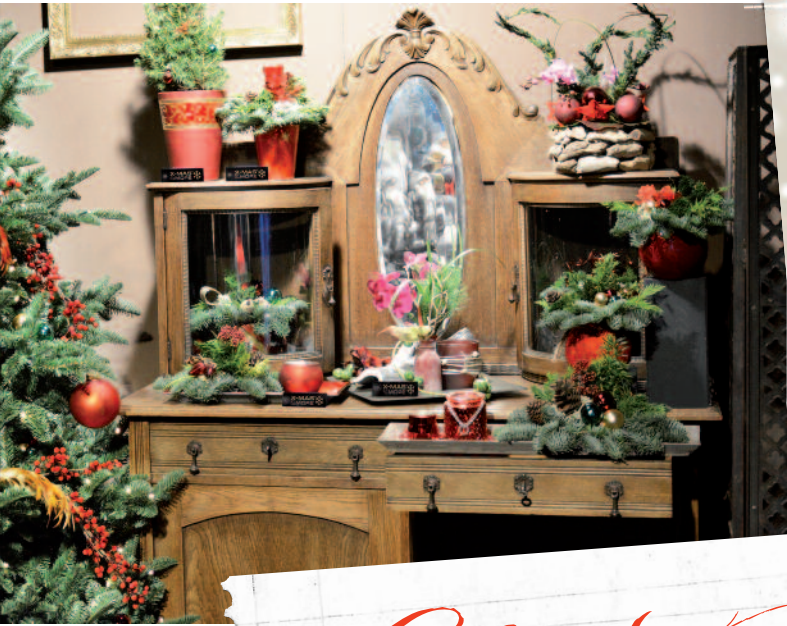

Kerststuk Arrangement