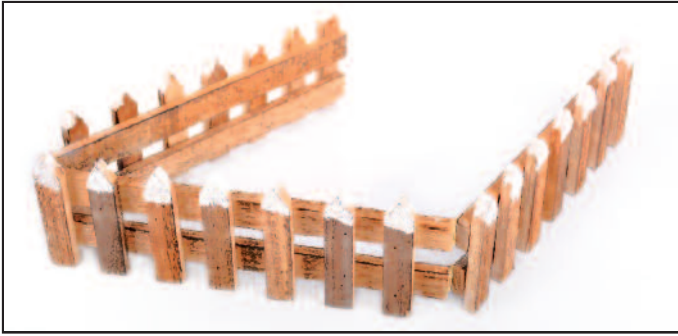

Art.nr: 15K044

Houten hek

Maat: 19 x 13,5 cm
Hoogte: 20-30 cm
Opmerking: 24 stuks per doos